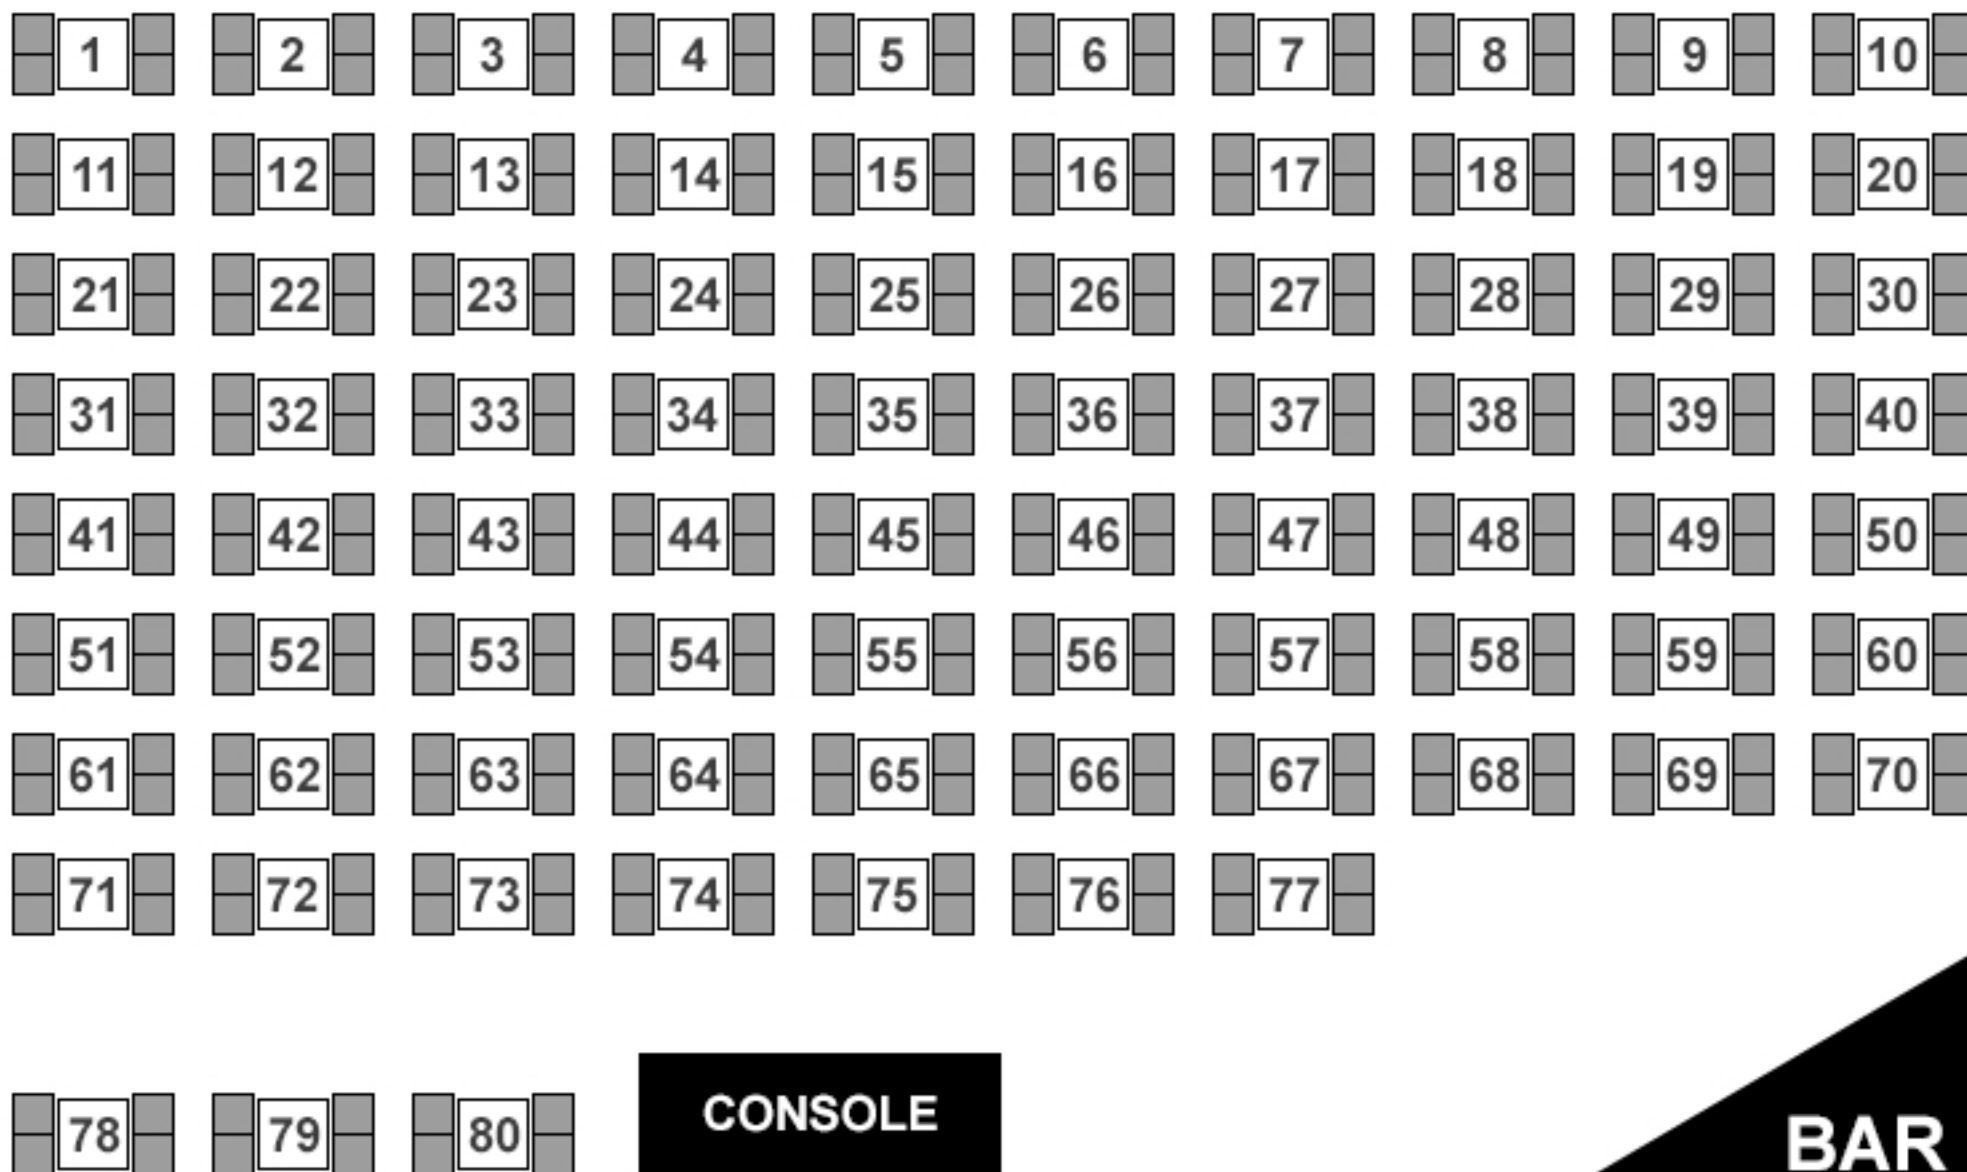

Scène

B
A
R

CONSOLE

BAR